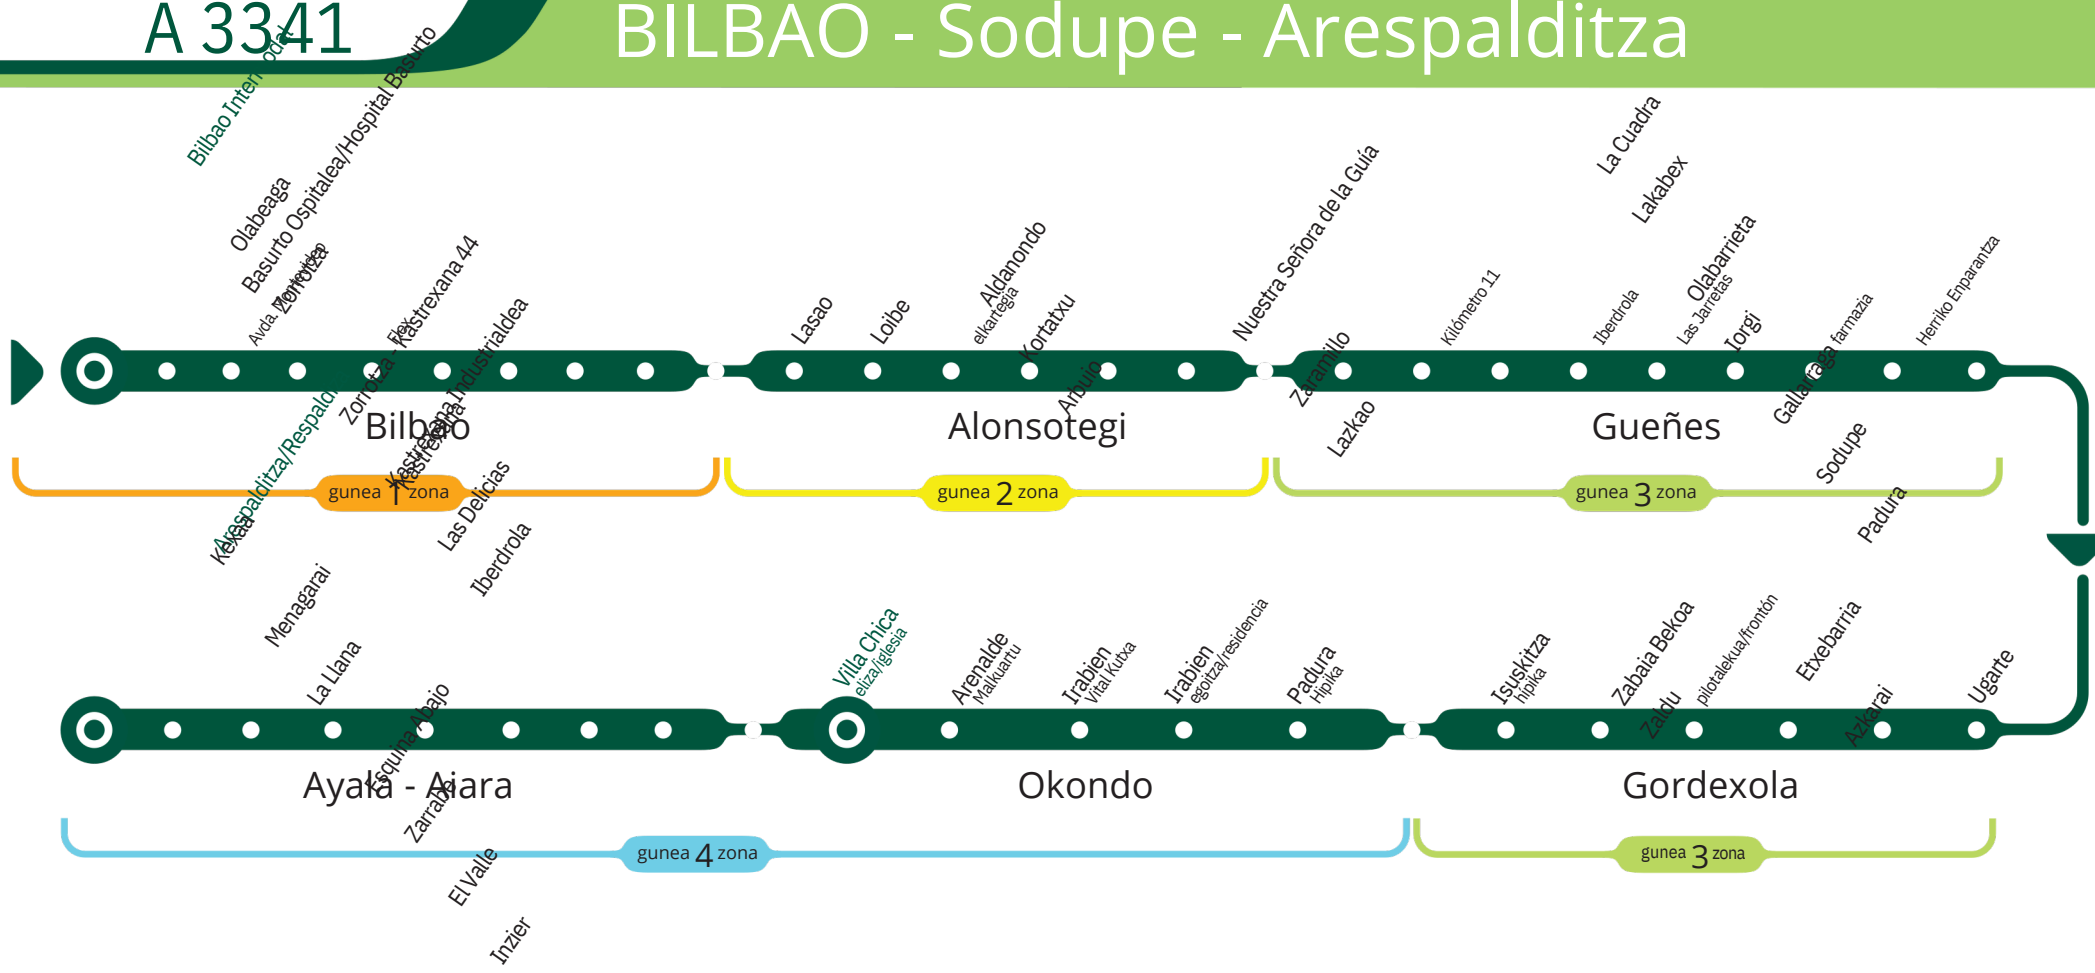

HORARIO AUTOBUS LÍNEA OKONDO - BILBO AUTOBUS ORDUTEGIA

Okondotik irteerak Salidas de Okondo

Lanegunetan Laborables	07:55*	10:00	12:00	14:00		
	16:10	20:10	22:00			
Larunbatetan Sábados	10:00	14:00	16:00			
Jaiegunetan Festivos	20:10	22:00				

A 3341

Arespalditza - Sodupe - BILBAO

05/23

Arespalditzatik irteera Salidas de Respaldiza	
Lanegunetan Laborables	07:45* 16:00 20:00
Larunbatetan Sábados	16:00 20:00
Jaiegunetan Festivos	

Okondotik irteerak Salidas de Okondo	
Lanegunetan Laborables	07:55* 10:0 12:00 14:00 16:10 0 22:00
Larunbatetan Sábados	20:1 10:00 14:00 16:00
Jaiegunetan Festivos	20:10 22:00

Oharrak Notas
7:55eko zerbitzua Respalditzatik dator El servicio de 7:55 proviene de Respaldiza
* Gordexolatik (Molinar Enparantza) pasako da * Pasa por Gordexola (Plaza de Molinar)

A 3341

BILBAO - Sodupe - Arespalditza

05/23

Bilbotik irteerak Salidas de Bilbao	
Lanegunetan Laborables	06:50* 09:00 11:00 13:00 15:00* 19:00* 21:00
Larunbatetan Sábados	09:00 13:00 15:00* 19:00* 21:00
Jaiegunetan Festivos	

Oharrak Notas

- * Arespalditzaraino iristen dira
- * Estos servicios llegan a Respalditza