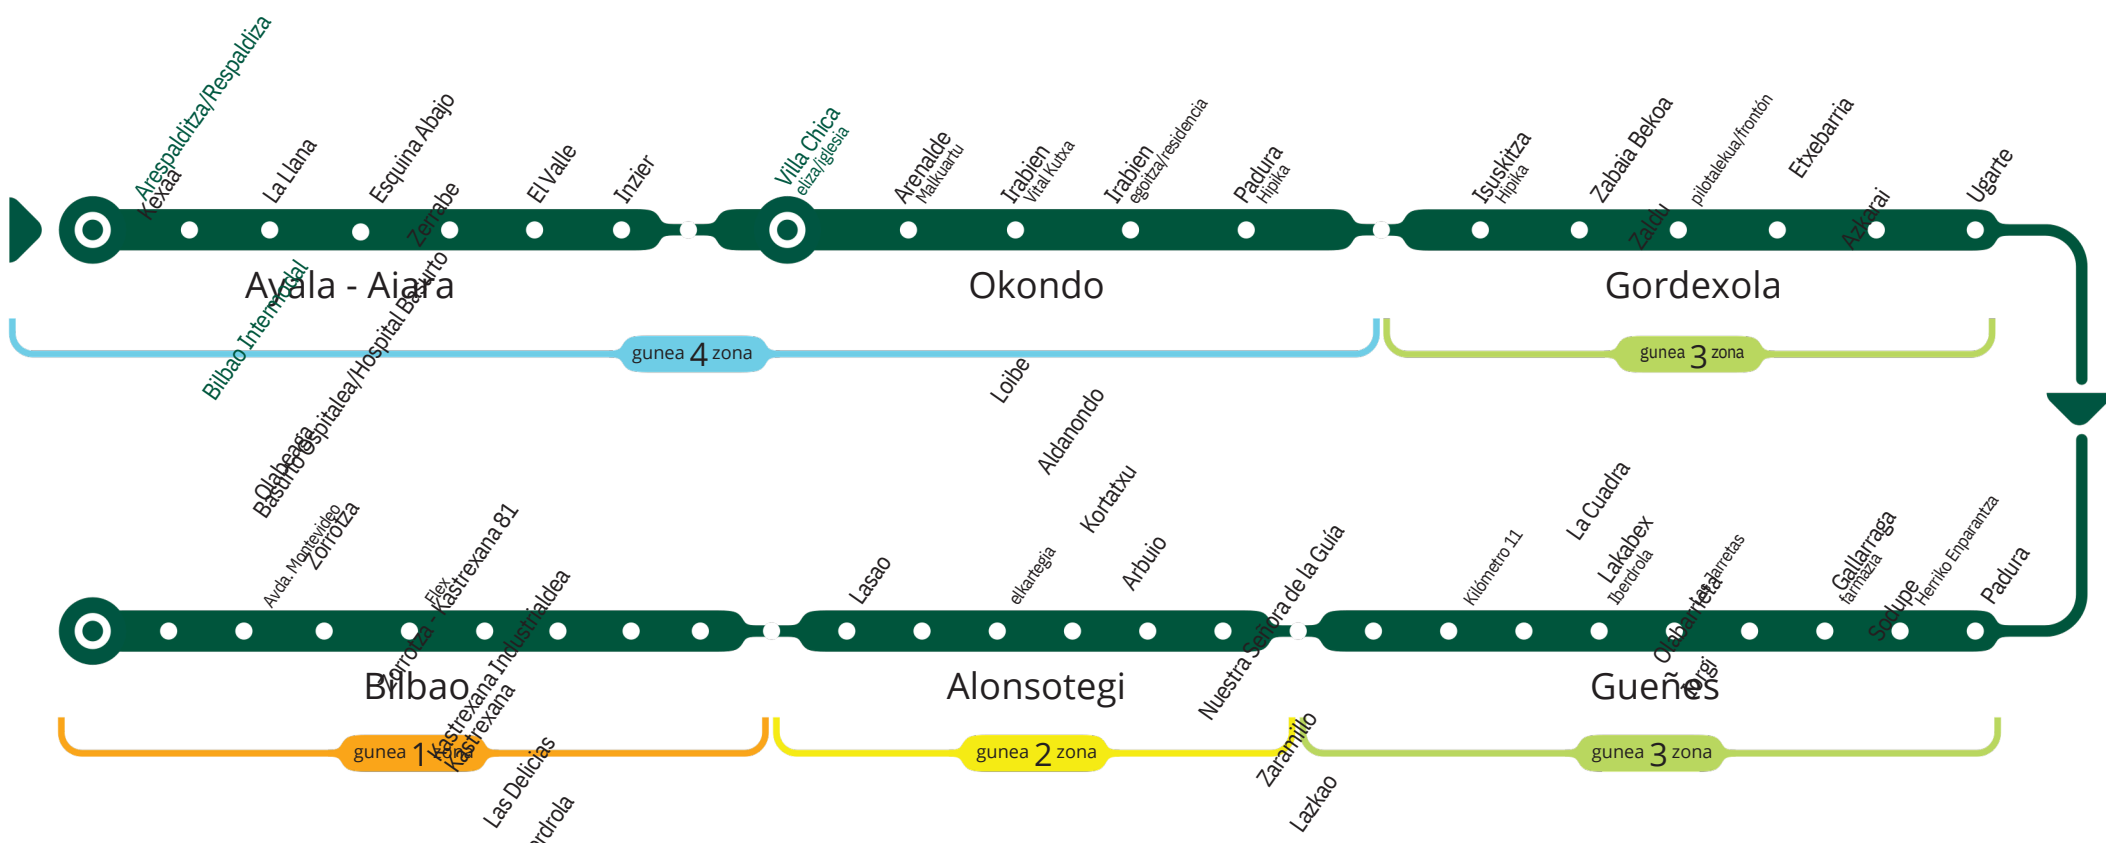

A 3341

Arespalditza - Sodupe - BILBAO

05/23

Arespalditzatik irteera Salidas de Respaldiza	
Lanegunetan Laborables	07:45* 16:00 20:00
Larunbatetan Sábados	16:00 20:00
Jaiegunetan Festivos	

Okondotik irteerak Salidas de Okondo	
Lanegunetan Laborables	07:55* 10:0 12:00 14:00 16:10 0 22:00
Larunbatetan Sábados	20:1 10:00 14:00 16:00
Jaiegunetan Festivos	20:10 22:00

Oharrak Notas
7:55eko zerbitzua Respalditzatik dator El servicio de 7:55 proviene de Respaldiza
* Gordexolatik (Molinar Enparantza) pasako da * Pasa por Gordexola (Plaza de Molinar)